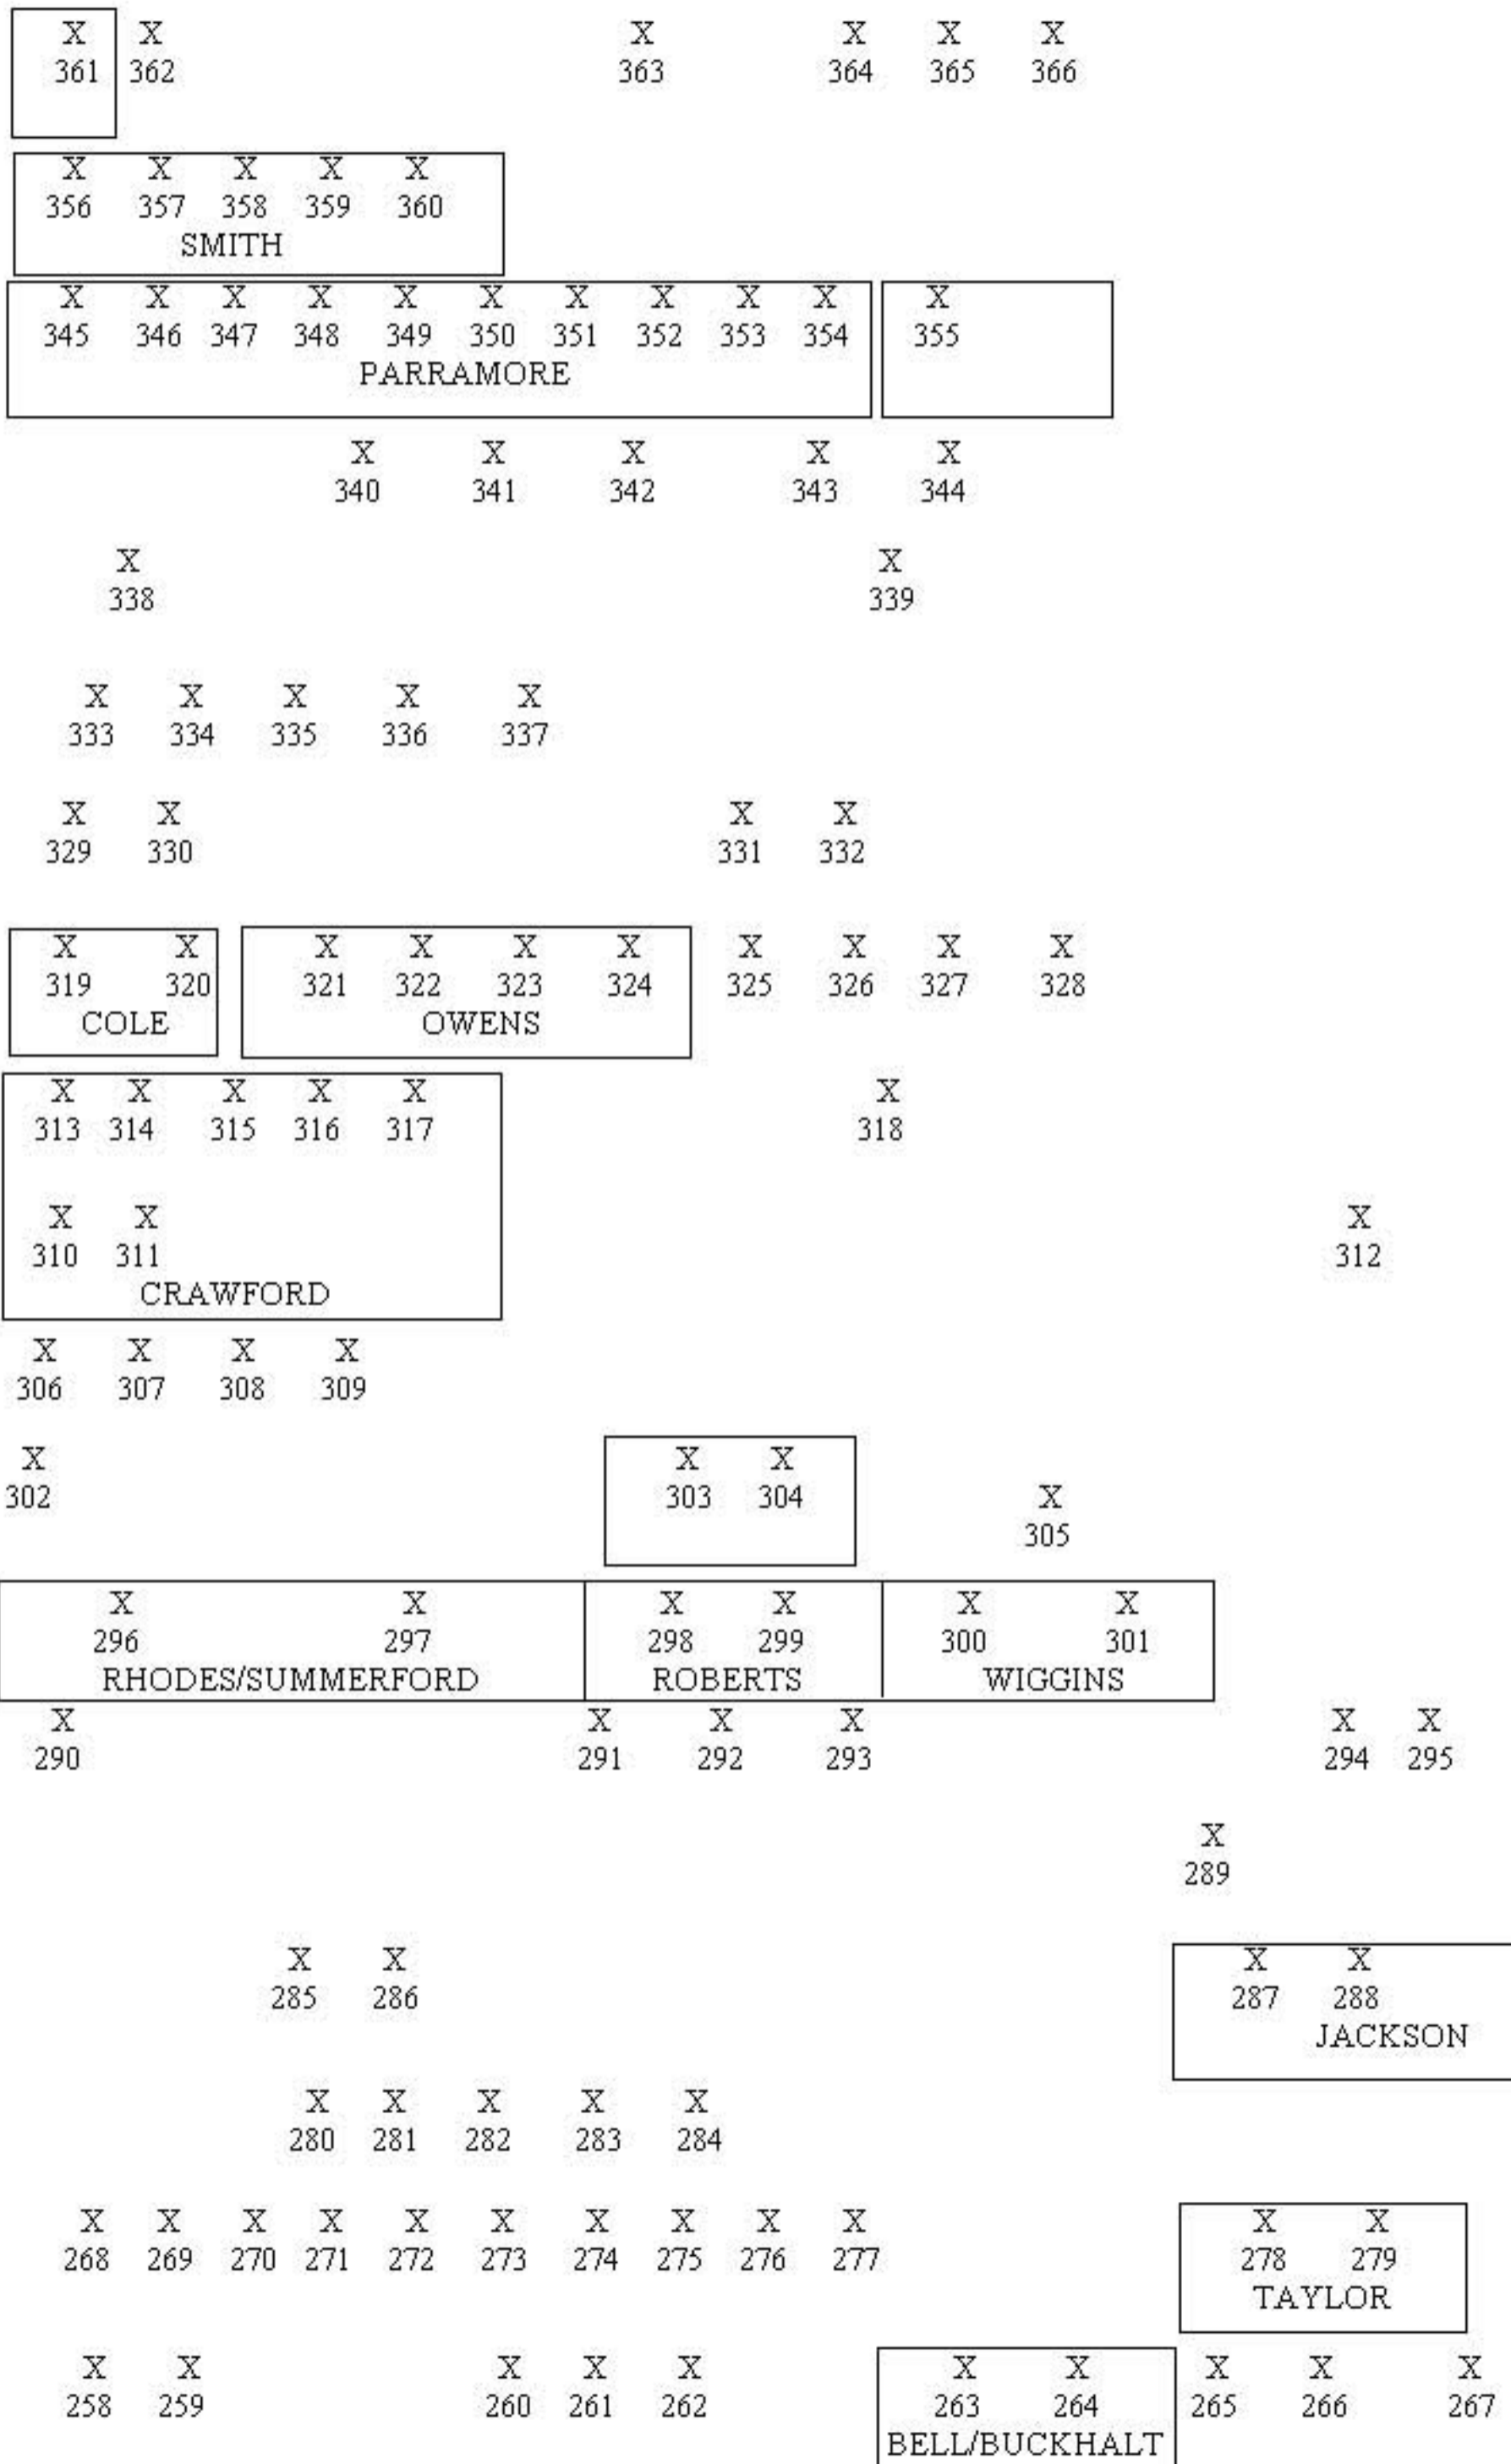

X X X X X X X
241 242 243 244 245 246 247
MENDHEIM

X
236
AMAN

X X X
237 238 239

X
234
AMAN

X
235
McCALLISTER

X X
232 233
GUNTER

X
225

X X X X X X
226 227 228 229 230 231

X X
203 204

X X X X
196 197 198 199

X X X X X
191 192 193 194 195

X X X X
182 183 184 185

X X X X X
186 187 188 189 190
SPOONER

DRIVE

X
177

X X
178 179
TAYLOR

X
180
BREDEMUS

X
181
ADDISON

X X X X X X X
169 170 171 172 173 174 175 176

X X X X X X X X X X
159 160 161 162 163 164 165 166 167 168
DUPREE KELLY

BLUFF SPRINGS BAPTIST LAYOUT PLOT #3

Created by Lawrence Downes

D
R
I
V
E

D
R
I
V
E

BLUFF SPRINGS BAPTIST LAYOUT PLOT #4

X
482

X 474 X 475 X 476 X 477 X 478 X 479 X 480 X 481

 X 467 X 468 X 469 X 470 X 471 X 472 X 473

X 465 X 466

 X 459 X 460 X 461 X 462 X 463 X 464