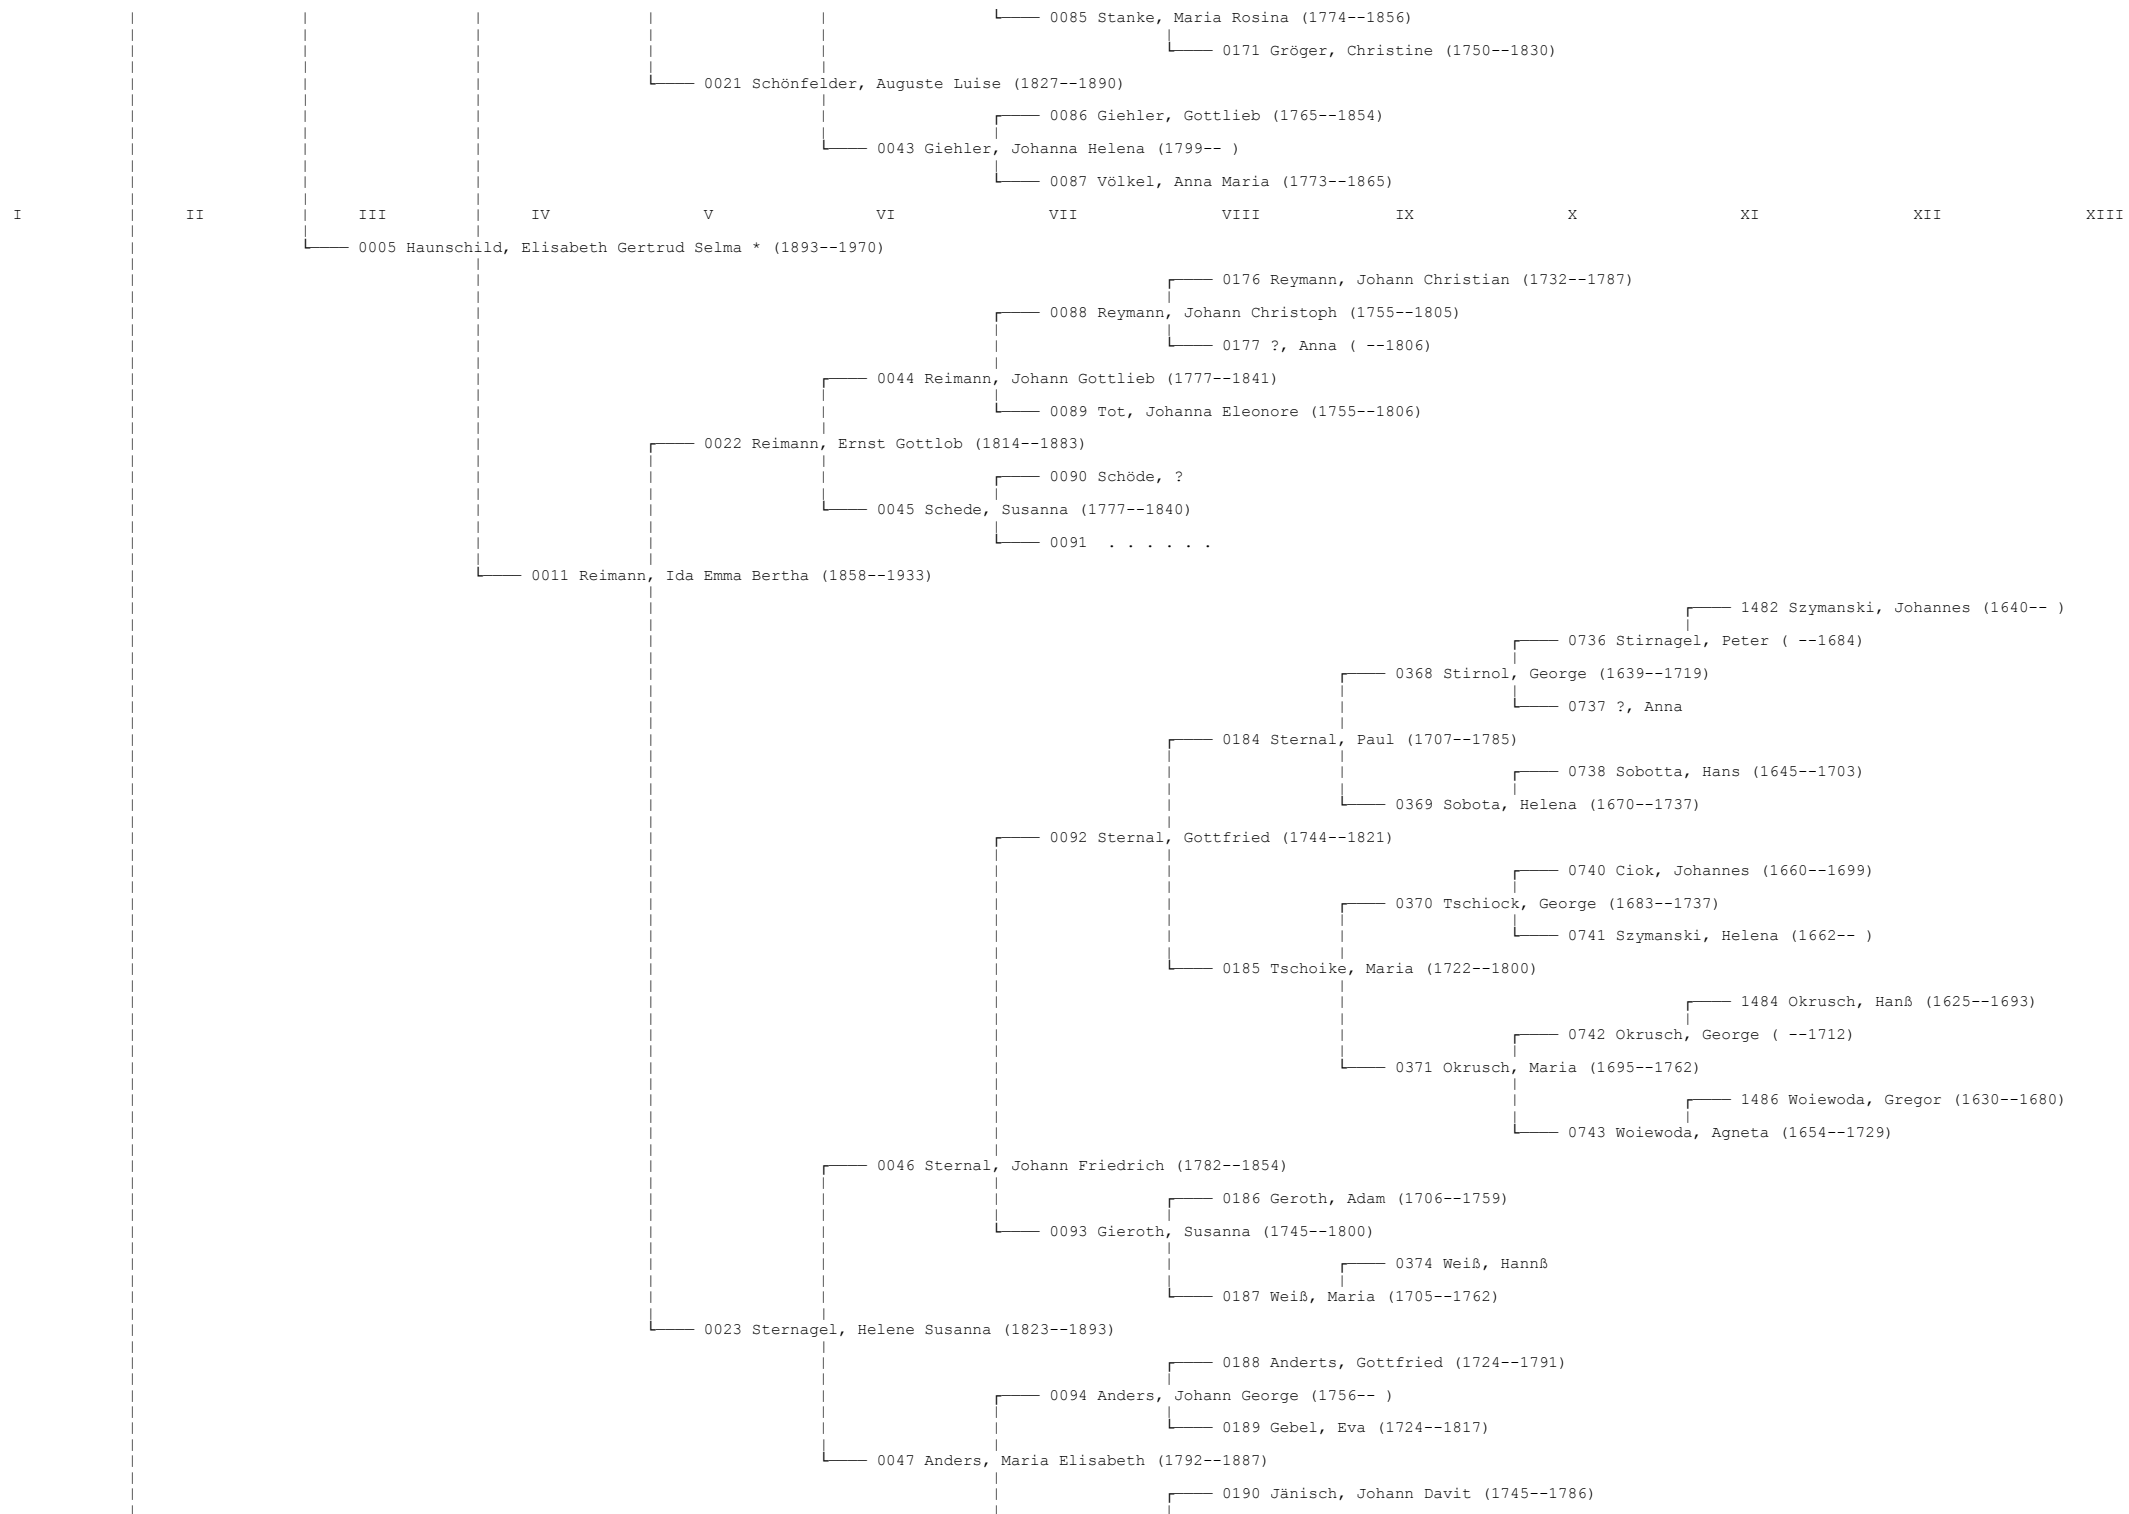

# Unsere Deutsche Wurzeln

## WIEHLE and LINGNER FAMILY – ANCESTOR TREE

Related pages:

- [Ahnentafel Page 1 \(Generations 0 - VII\)](#)
- [Ahnentafel Page 2 \(Generations VIII - X\)](#)
- [Ahnentafel Page 3 \(Generations XI - XIII\)](#)
- Stammväter (Founding Fathers) der schlesischen Familien in meiner WIEHLE Familiendatei [Working on it!](#)
- [Stammväter \(Founding Fathers\) der Dunesdorfer & Kreischer Familien](#) in meiner LINGNER Familiendatei

**Bemerkungen:** Namen sind wie in der Ahnentafel wiedergegeben. Daten dagegen sind als Geburtsjahr -- Todesjahr abgeändert. Wo einen geschätzten Datum oder einen Datumumfang in der Ahnentafel steht, wird nur das Jahr oder das höhere Jahr des Umfangs hier gegeben.

WIEHLE and LINGNER Family - Ancestor Tree